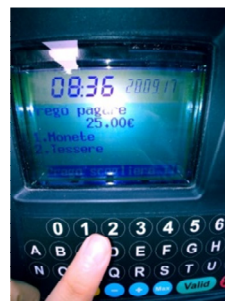

PROCEDURA ABBONAMENTI MENSILI UTENTI FREQUENTI E PENDOLARI

- 1. PREMERE TASTO "1"
GIALLO**

- 2. PREMERE IL TASTO
"VALID" PER RICHIEDERE
ABBONAMENTO**

- 3. PREMERE IL TASTO "1" PER
PAGAMENTO MESE IN
CORSO.
PREMERE TASTO "2" PER
PAGAMENTO ANTICIPATO
MESE SUCCESSIVO. (PER
L'OPERAZIONE "2"
BISOGNA ESSERE IN
POSSESSO DI UN
ABBONAMENTO VALIDO
PER IL MESE IN CORSO
EMESSO DAL
PARCOMETRO)**

- 4. PREMERE "1" PER
ABBONAMENTO
PENDOLARI
PREMERE "2" PER
ABBONAMENTO UTENTI
FREQUENTI**

- 5. INSERIRE NUMERO
DELLA TARGA E
PREMERE IL TASTO
"VALID"**

- 6. SCEGLIERE MODALITA' DI
PAGAMENTO:
PREMERE "1" PER
PAGAMENTO IN
MONETE
OPPURE INSERIRE
TESSERA:**